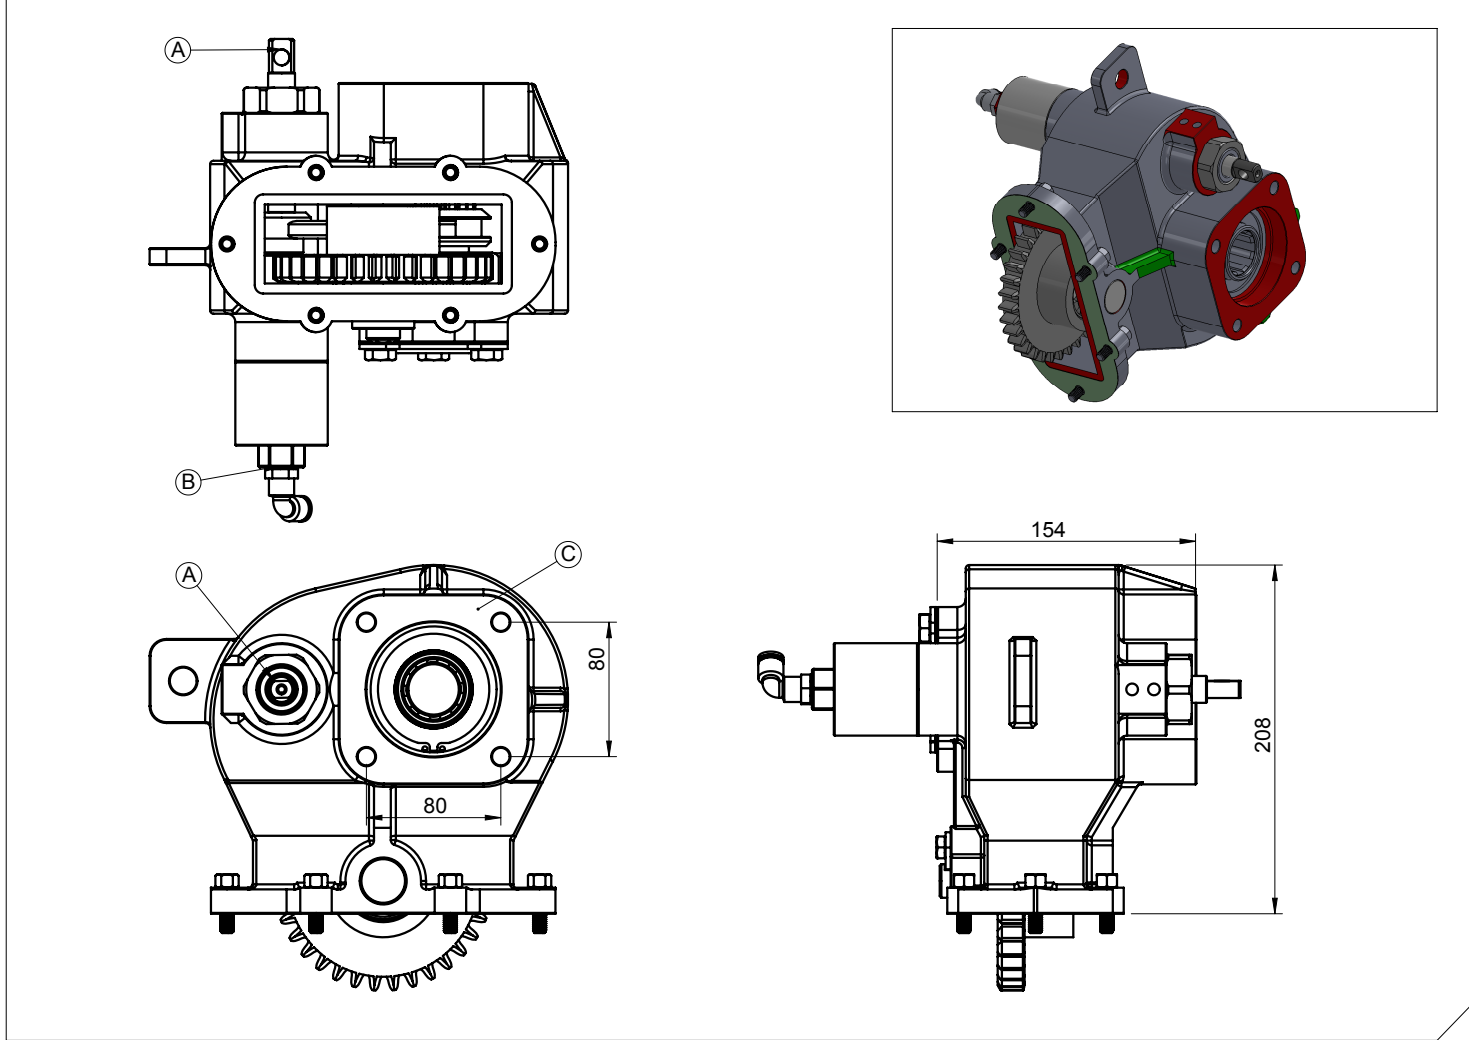

Araç Tipi Vehicle Type	Toyota Land Cruiser
Şanzıman Tipi Gearbox Type	8/80 - 01/90 6-Loch symmetrisch

Ürün Kodu / Product Code

TYT.03.HJ45

Ürün Görünümleri / Products View

Opsiyonlar / Options

A : Mekanik Kontrol
B : Hava Girişi R1/4"
C : Iso Bağlantısı

A : Mechanic Control
B : Air Intel R1/4"
C : Iso 4 Bolt Mtg Adapter

Teknik Bilgi / Technical Data

Güç / Power (Kw)	Maksimum Tork / Maximum Torque		Çevrim Oranı Ratio	Bağlantı Şekli Mounting Side	Kumanda Kontrol Control Type
	Nm	Kgm			
1000 Dev. / Dak.					
40	382	39	1/1.1	----	MEKANİK/MECHANIC
				Ağırlık / Weight (Kg)	Dönüş Yönü / Rotation Sense
				13	SOL/COUNTERCLOCKWISE(CCW)